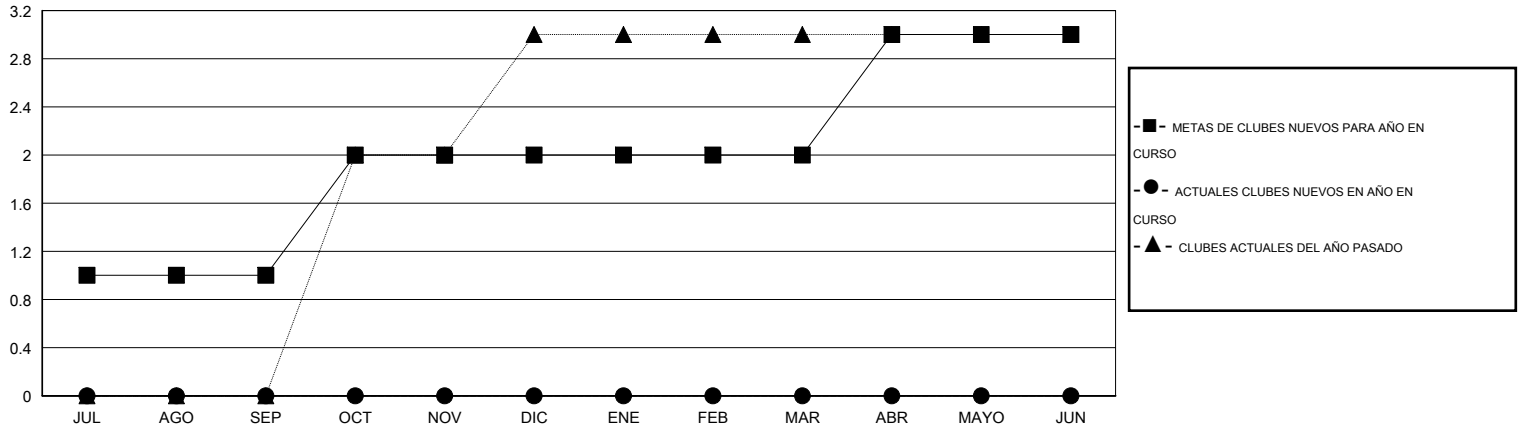

MONTHLY MEMBERSHIP PROGRESS REPORT

District M 2

Results as of: 8/31/2015

GMT: Pedro Marrello

UBICACIÓN PARAGUAY

GMT DE AE 3

Clubes					socios				
RESULTADOS DE 2015-2016					RESULTADOS DE 2015-2016				
TRIMESTRE	META DE CLUBES NUEVOS	NUEVOS CLUBES	CLUBES DADOS DE BAJA	GANANCIA/PÉRDIDA NETA	TRIMESTRE	META DE SOCIOS NUEVOS	SOCIOS FUNDADORES Y NUEVOS SOCIOS AÑADIDOS	SOCIOS DADOS DE BAJA	GANANCIA/PÉRDIDA NETA
JUL/AGO/SEP	1	0	0	0	JUL/AGO/SEP	33	28	17	11
OCT/NOV/DIC	1	0	0	0	OCT/NOV/DIC	46	0	0	0
ENE/FEB/MAR	0	0	0	0	ENE/FEB/MAR	7	0	0	0
ABR/MAYO/JUN	1	0	0	0	ABR/MAYO/JUN	30	0	0	0

METAS Y CIFRA ACUMULATIVA DE CLUBES NUEVOS

METAS Y CIFRA ACUMULATIVA DE SOCIOS

CLUBES DADOS DE BAJA: 0

10 CLUBS OF 43 AÑADIERON 1 O MÁS SOCIOS NUEVOS

DISTRIBUCIÓN POR SEXO

MASCULINO 661 (58.76%)
FEMENINO 464 (41.24%)