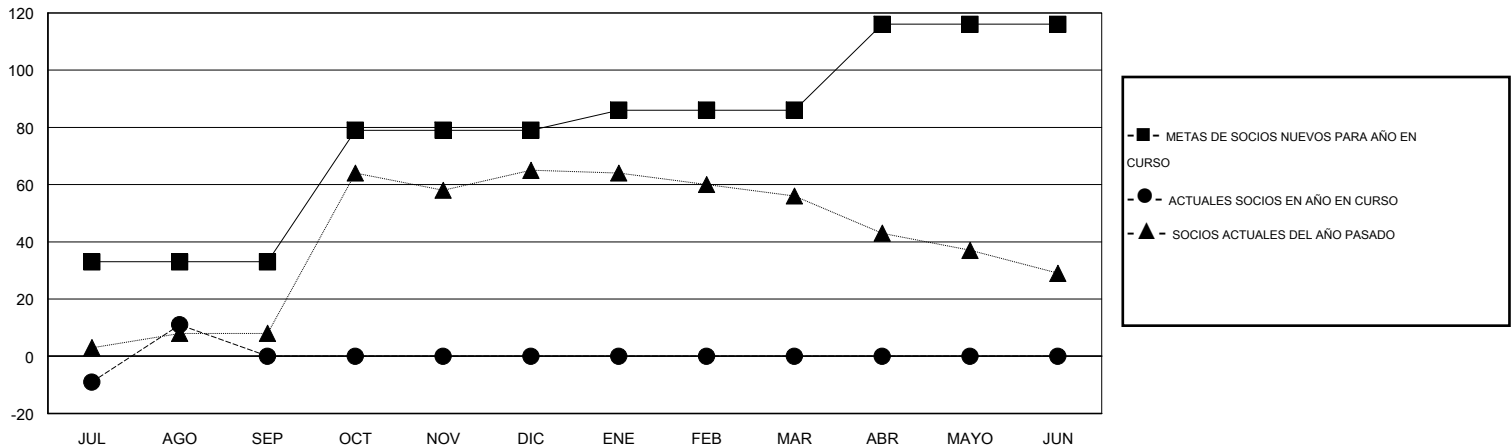

MONTHLY MEMBERSHIP PROGRESS REPORT

District M 2

Results as of: 8/31/2015

GMT: Pedro Marrello

UBICACIÓN PARAGUAY

GMT DE AE 3

Clubes					socios				
RESULTADOS DE 2015-2016					RESULTADOS DE 2015-2016				
TRIMESTRE	META DE CLUBES NUEVOS	NUEVOS CLUBES	CLUBES DADOS DE BAJA	GANANCIA/PÉRDIDA NETA	TRIMESTRE	META DE SOCIOS NUEVOS	SOCIOS FUNDADORES Y NUEVOS SOCIOS AÑADIDOS	SOCIOS DADOS DE BAJA	GANANCIA/PÉRDIDA NETA
JUL/AGO/SEP	1	0	0	0	JUL/AGO/SEP	33	28	17	11
OCT/NOV/DIC	1	0	0	0	OCT/NOV/DIC	46	0	0	0
ENE/FEB/MAR	0	0	0	0	ENE/FEB/MAR	7	0	0	0
ABR/MAYO/JUN	1	0	0	0	ABR/MAYO/JUN	30	0	0	0

METAS Y CIFRA ACUMULATIVA DE CLUBES NUEVOS

METAS Y CIFRA ACUMULATIVA DE SOCIOS

CLUBES DADOS DE BAJA: 0

10 CLUBS OF 43 AÑADIERON 1 O MÁS SOCIOS NUEVOS

DISTRIBUCIÓN POR SEXO

MASCULINO 661 (58.76%)
FEMENINO 464 (41.24%)